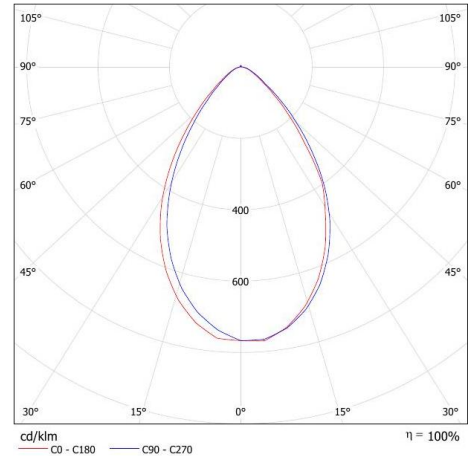

UNITRON LED Flutlichtstrahler

Typ: UDL-ST120

CE **RoHS**  **F** **110** **M** **M** **SELV**

Technische Daten:

Eingangsspannung:	85-265V~ 50/60Hz
Power Faktor (PF):	> 0.95
Systemleistung:	120W
LED-Leistung:	109W
Lichtstrom:	15'000lm
Lichtausbeute System:	> 125lm/W
Lichtausbeute LED:	> 138lm/W
Farbwiedergabeindex (CRI):	Ra > 75
Umgebungstemperatur:	-35°C - +65°C
Lebensdauer:	60'000h
Abmessungen (in mm, LxBxH)	
- Leuchte:	420 x 420 x 35
- Leuchte + Netzteil:	420 x 420 x 95
Gehäuse:	Aluminium und PMMA
Nettogewicht:	6kg
Schutzart Elektronik:	IP65

Art. Nr.	Lichtfarbe	Farbtemp.	Winkel in °
973070	Kaltweiss	5600K	90°/90°
973072	Neutralweiss	4000K	90°/90°
973071	Warmweiss	3000K	90°/90°